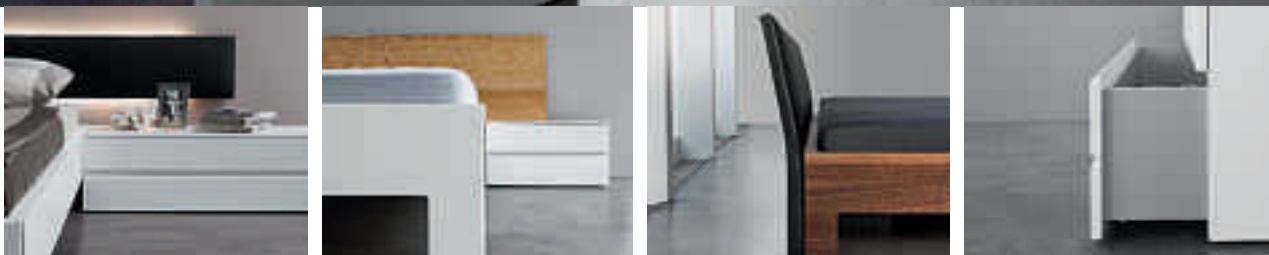

TRAUMART Fr. 1260.-

TRAUMART zeichnet sich aus durch eine zeitlose Ästhetik und moderne Funktionalität.
Schlafzimmer in Lack reinweiss mit Inlay Alu glatt,
Bett mit Kopfteil, 180 x 200 cm Fr. 1260.-
Schrank 5-türig, 233 cm Fr. 3366.-

Schöne Traumwelten

PUREART Die ruhige und schlichte Formgebung bildet die Basis des Schlafraumkonzeptes PUREART.
Schlafzimmer in Lack naturweiss, Glas glänzend naturweiss,
Bett mit Kopfteil, 180 x 200 cm Fr. 1927.-
3-türiger Schiebetürenschränk, ohne Innenausstattung, 300 cm Fr. 3980.-

PUREART Fr. 1927.-