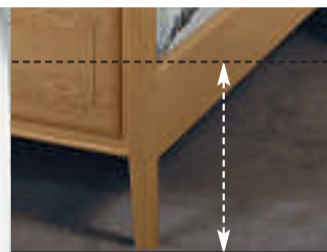

ENGADIN Fast wie Ferien – aber das ganze Jahr hindurch mit diesem Schlafzimmer in Astfichte. Schrank 5-türig, 218 x 59/218 cm **Fr. 2540.–**
Bett 180 x 200 cm **Fr. 1600.–**
Nachttisch mit 3 Schubladen **Fr. 470.–**

ENGADIN Fr. 2540.–

MONTANA Qualitätsschlafzimmer in Eiche hell oder erdbraun, in Ahorn Pastell oder weiss. Vielseitiges Typenprogramm, grosse Auswahl an Schrankvarianten. Liegehöhe individuell einstellbar. Bett 90–95 x 200 cm **Fr. 1350.–**
(Bett in den Grössen von 90, 95, 120, 140, 160, 180 und 190 x 200 cm erhältlich)

MONTANA ab Fr. 1350.–

KOMFORTA Schlafzimmer mit grosser Auswahl an Elementen und Ausführungen. Es eignet sich auch gut für Single. Abgebildet in Eiche natur, kombiniert mit Lack weiss. Bett 120 x 200 cm **Fr. 1460.–**
Nachttisch mit 3 Schubladen **Fr. 690.–**
Schrank 3-türig, 151.8 cm **Fr. 2110.–**

KOMFORTA Fr. 1460.–