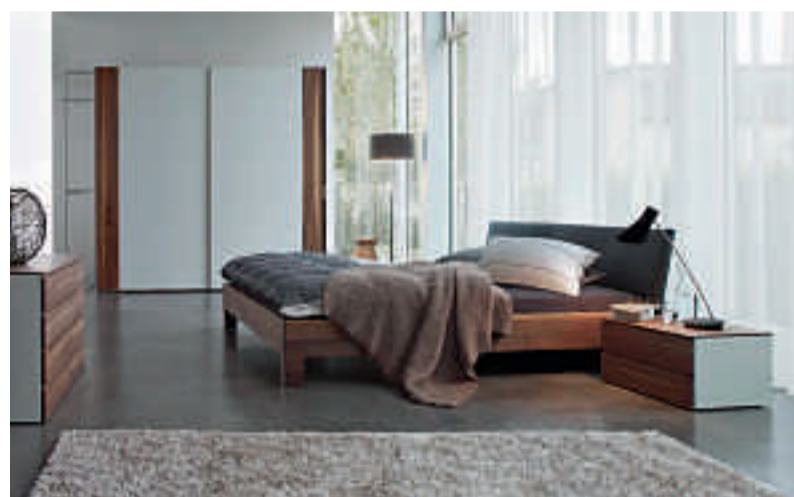

## TRAUMART Fr. 1260.-

**TRAUMART** zeichnet sich aus durch eine zeitlose Ästhetik und moderne Funktionalität.  
Schlafzimmer in Lack reinweiss mit Inlay Alu glatt,  
Bett mit Kopfteil, 180 x 200 cm Fr. 1260.-  
Schrank 5-türig, 233 cm Fr. 3366.-

## Schöne Traumwelten

**PUREART** Die ruhige und schlichte Formgebung bildet die Basis des Schlafraumkonzeptes PUREART.  
Schlafzimmer in Lack naturweiss, Glas glänzend naturweiss,  
Bett mit Kopfteil, 180 x 200 cm Fr. 1927.-  
3-türiger Schiebetürenschränk, ohne Innenausstattung, 300 cm Fr. 3980.-