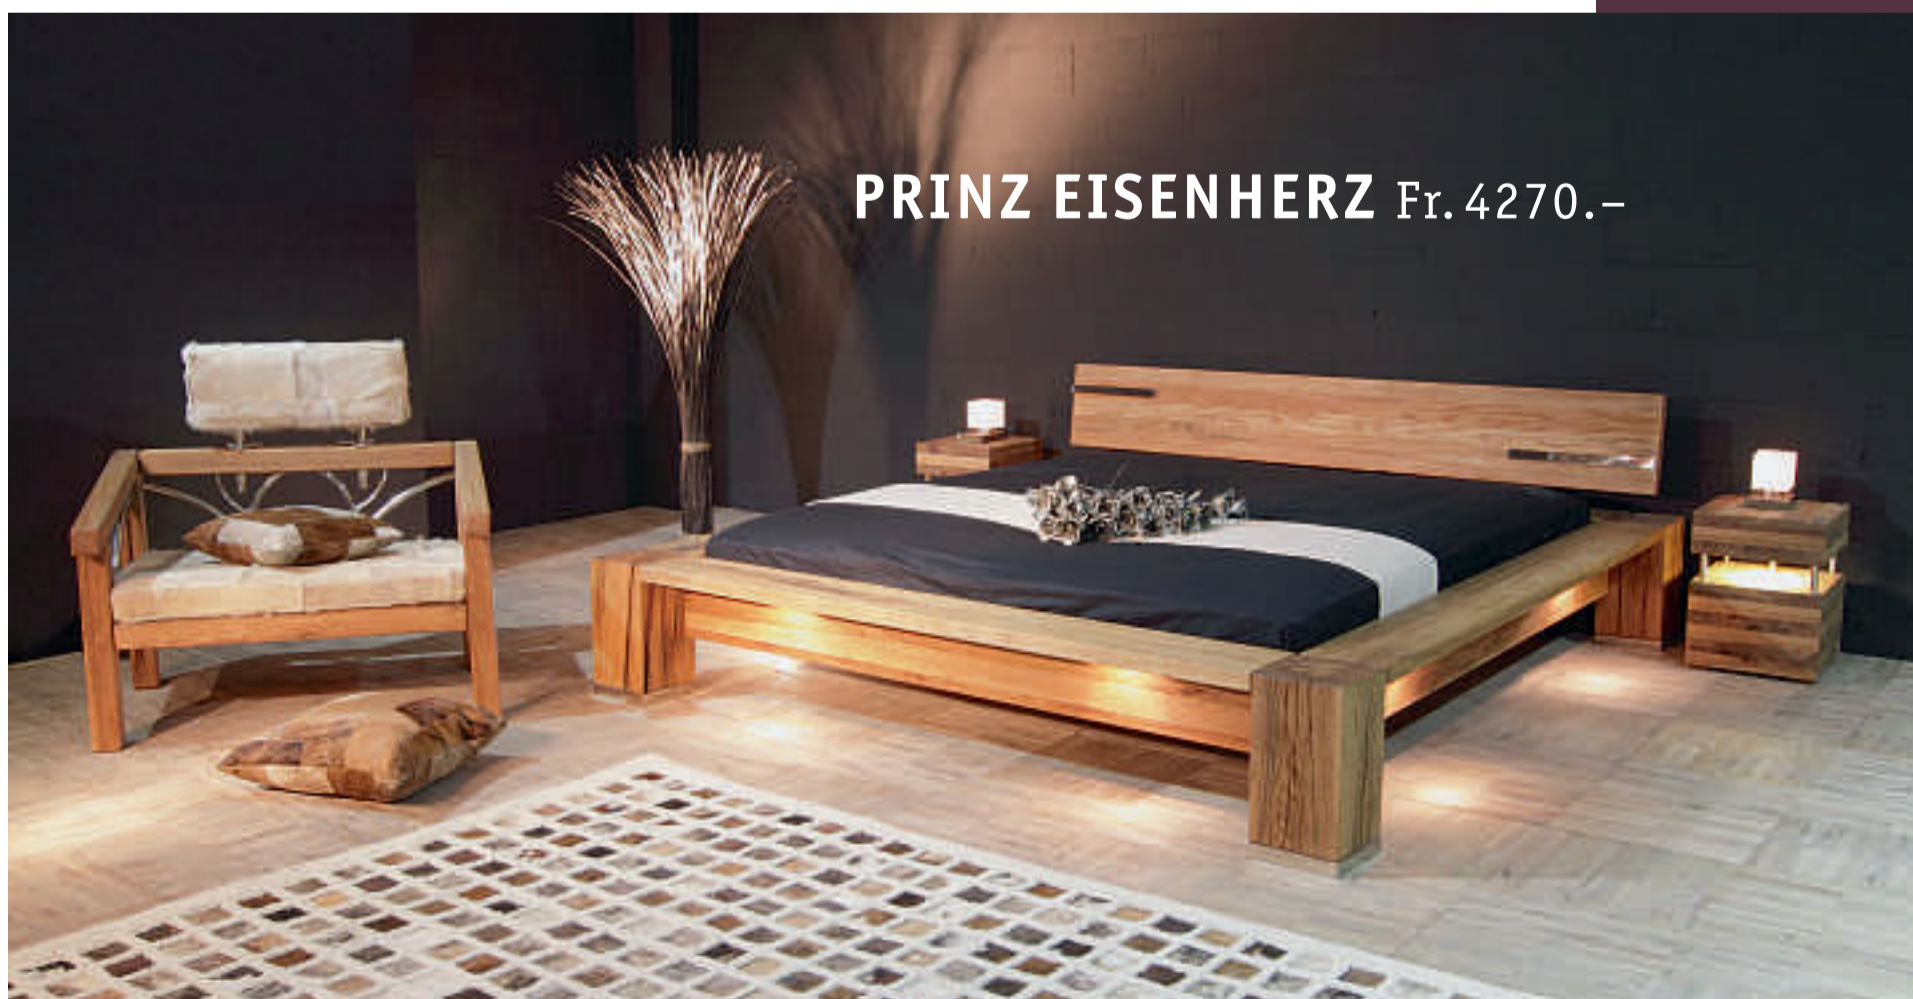

PRINZ EISENHERZ Fr. 4270.-