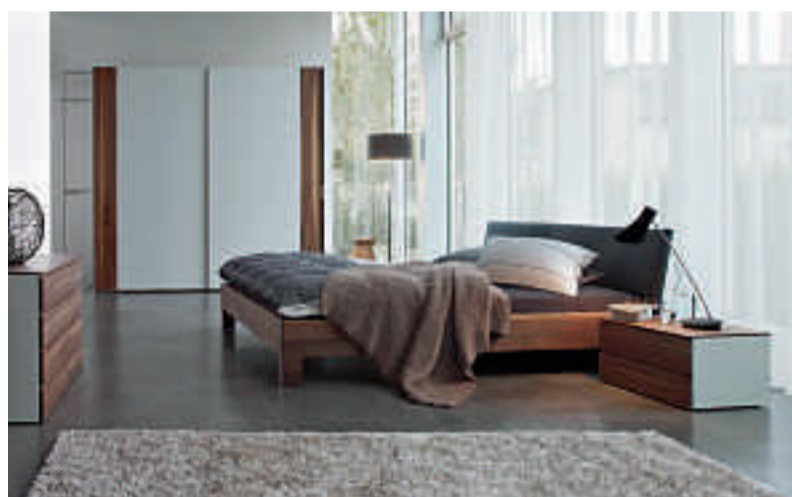

MODUS Dieser Relax-Sessel garantiert Ihnen einen vollkommenen Komfort dank der motorischen Verstellung der Rückenlehne und der Fussstütze. Mit Aufstehhilfe. In Stoff **GARANT-MÖBEL-Vorzugspreis ab Fr. 1590.-**

TRAUMART Fr. 1260.-

TRAUMART zeichnet sich aus durch eine zeitlose Ästhetik und moderne Funktionalität.
Schlafzimmer in Lack reinweiss mit Inlay Alu glatt,
Bett mit Kopfteil, 180 x 200 cm **Fr. 1260.-**
Schrank 5-türig, 233 cm **Fr. 3366.-**

Schöne Traumwelten

PUREART Die ruhige und schlichte Formgebung bildet die Basis des Schlafräumkonzeptes PUREART.
Schlafzimmer in Lack naturweiss, Lack glänzend naturweiss,
Bett mit Kopfteil, 180 x 200 cm **Fr. 1416.-**
3-türiges Schiebetürensystem inkl. Front, ohne Innenausstattung, 300 cm **Fr. 3980.-**