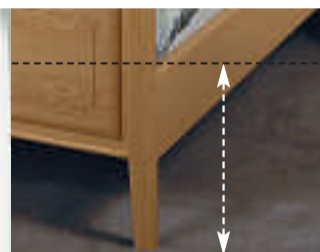

STRASBOURG Schlafzimmer in Kernbuche, Absetzfarbe Crema Glanz, Bettgruppe 180 x 200 cm, 2 Nachttische, Schrank 5-türig 225 cm **Fr. 4529.-**
Mit Aufpreis Wandtablar, Hängeschrank und Beleuchtung.

MONTANA Qualitätsschlafzimmer in Eiche hell oder erdbraun, in Ahorn Pastell oder weiss. Vielseitiges Typenprogramm, grosse Auswahl an Schrankvarianten. Liegehöhe individuell einstellbar. Bett 90-95 x 200 cm **Fr. 1350.-**
(Bett in den Grössen von 90, 95, 120, 140, 160, 180 und 190 x 200 cm erhältlich)

PRINZ EISENHERZ Eine neue, exklusive Ausdruckskraft verleiht dieses Bett mit seinen modernen Metallteilen in Chrom Glanz. Massives Bett in Sumpfeiche, 180 x 200 cm, ohne Beleuchtung **GARANT-MÖBEL-Vorzugspreis Fr. 4270.-**

HOCKER-NACHTTISCH mit Beleuchtung **Fr. 790.-**
LOVE SESSEL Bezug nach Wahl, in Leder oder Kuhfell **Fr. 2730.-**